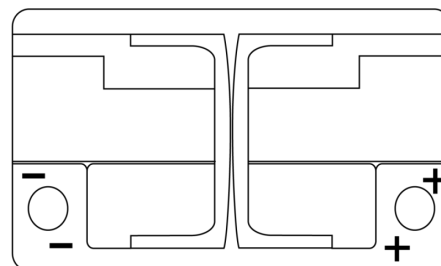

Produktübersicht

Batterien für Autos

Premium EA770

| | |
|----------------------------------|---------------|
| Type | EA770 |
| Technology | Flooded |
| EAN/GTIN | 3661024034241 |
| Spannung | 12 V |
| Kapazität | 77.0 Ah |
| Kaltstartwert | 760 A |
| Länge | 278 mm |
| Breite | 175 mm |
| Höhe | 190 mm |
| Kastengröße | L03 |
| Schaltung | ETN 0 |
| Poltyp | EN taper post |
| Bodenleiste | B13 |
| Gewicht (Änderungen vorbehalten) | 17.50 kg |

Schaltung

Poltyp

Positive Terminal

Negative Terminal

Bodenleiste

Design, Merkmale und Spezifikationen können ohne vorherige Ankündigung geändert werden. Wir lehnen jede ausdrückliche oder stillschweigende Zusicherung oder Gewährleistung in Bezug auf die Daten oder Empfehlungen ab und haften in keinem Fall für Verluste oder Schäden, die angeblich daraus entstanden sind. Einige Produkte sind möglicherweise nicht auf Ihrem lokalen Markt erhältlich.