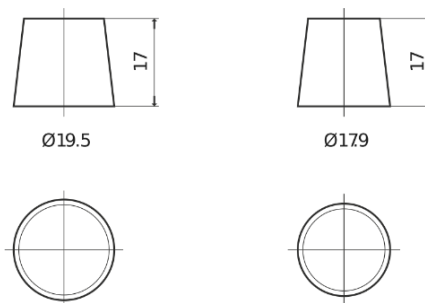

Produktübersicht

Batterien für Autos

Premium EA770

| | |
|----------------------------------|---------------|
| Type | EA770 |
| Technology | Flooded |
| EAN/GTIN | 3661024034241 |
| Spannung | 12 V |
| Kapazität | 77.0 Ah |
| Kaltstartwert | 760 A |
| Länge | 278 mm |
| Breite | 175 mm |
| Höhe | 190 mm |
| Kastengröße | L03 |
| Schaltung | ETN 0 |
| Poltyp | EN taper post |
| Bodenleiste | B13 |
| Gewicht (Änderungen vorbehalten) | 17.50 kg |

Schaltung

Poltyp

Positive Terminal

Negative Terminal

Bodenleiste

Design, Merkmale und Spezifikationen können ohne vorherige Ankündigung geändert werden. Wir lehnen jede ausdrückliche oder stillschweigende Zusicherung oder Gewährleistung in Bezug auf die Daten oder Empfehlungen ab und haften in keinem Fall für Verluste oder Schäden, die angeblich daraus entstanden sind. Einige Produkte sind möglicherweise nicht auf Ihrem lokalen Markt erhältlich.