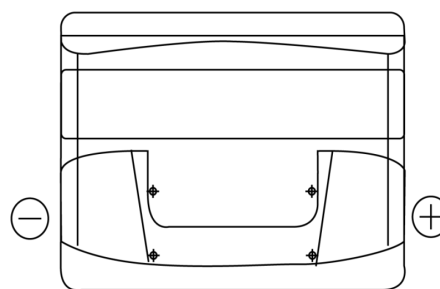

Batterie pour votre voiture

Standard FC440

Reference	FC440
Technology	Flooded
EAN/GTIN	3661024044783
Tension	12 V
Capacité	44.0 Ah
CCA	360 A
Longueur	207 mm
Largeur	175 mm
Hauteur	190 mm
Dimensions boitier	L01
Polarité	ETN 0
Type de borne	EN taper post
Fixation	B13
Poid (sujet à variation)	11.10 kg

Polarité

Type de borne

Positive Terminal

Negative Terminal

Fixation

La conception, les caractéristiques et les spécifications peuvent être modifiées sans préavis. Nous déclinons toute représentation ou garantie, expresse ou implicite, concernant les données ou les recommandations, et ne serons en aucun cas responsables de toute perte ou dommage prétendument survenu en conséquence. Certains produits peuvent ne pas être disponibles sur votre marché local.