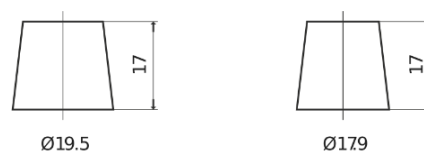

Batterie pour votre voiture

Standard FC440

Reference	FC440
Technology	Flooded
EAN/GTIN	3661024044783
Tension	12 V
Capacité	44.0 Ah
CCA	360 A
Longueur	207 mm
Largeur	175 mm
Hauteur	190 mm
Dimensions boitier	L01
Polarité	ETN 0
Type de borne	EN taper post
Fixation	B13
Poid (sujet à variation)	11.10 kg

Polarité

Type de borne

Positive Terminal

Negative Terminal

Fixation

La conception, les caractéristiques et les spécifications peuvent être modifiées sans préavis. Nous déclinons toute représentation ou garantie, expresse ou implicite, concernant les données ou les recommandations, et ne serons en aucun cas responsables de toute perte ou dommage prétendument survenu en conséquence. Certains produits peuvent ne pas être disponibles sur votre marché local.