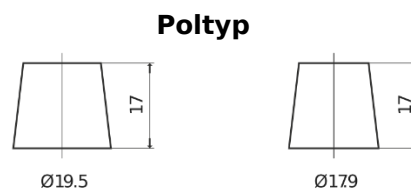

Produktübersicht

Batterien für Lastkraftwagen, Busse, Bauwesen, Landwirtschaft

StrongPRO EFB+ TE2353

Type	TE2353
Technology	EFB
EAN/GTIN	3661024056694
Spannung	12 V
Kapazität	235 Ah
Kaltstartwert	1200 A
Länge	518 mm
Breite	274 mm
Höhe	240 mm
Kastengröße	D06
Schaltung	ETN 3
Poltyp	EN taper post
Bodenleiste	B0
Gewicht (Änderungen vorbehalten)	58.20 kg