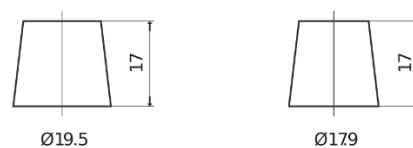

Produktübersicht

Batterien für Autos

High-Tech TA954

Type	TA954
Technology	Flooded
EAN/GTIN	3661024054188
Spannung	12 V
Kapazität	95 Ah
Kaltstartwert	800 A
Länge	306 mm
Breite	173 mm
Höhe	222 mm
Kastengröße	D31
Schaltung	ETN 0
Poltyp	EN taper post
Bodenleiste	Korean B1
Gewicht (Änderungen vorbehalten)	21.40 kg

Schaltung

Poltyp

Bodenleiste

Design, Merkmale und Spezifikationen können ohne vorherige Ankündigung geändert werden. Wir lehnen jede ausdrückliche oder stillschweigende Zusicherung oder Gewährleistung in Bezug auf die Daten oder Empfehlungen ab und haften in keinem Fall für Verluste oder Schäden, die angeblich daraus entstanden sind. Einige Produkte sind möglicherweise nicht auf Ihrem lokalen Markt erhältlich.