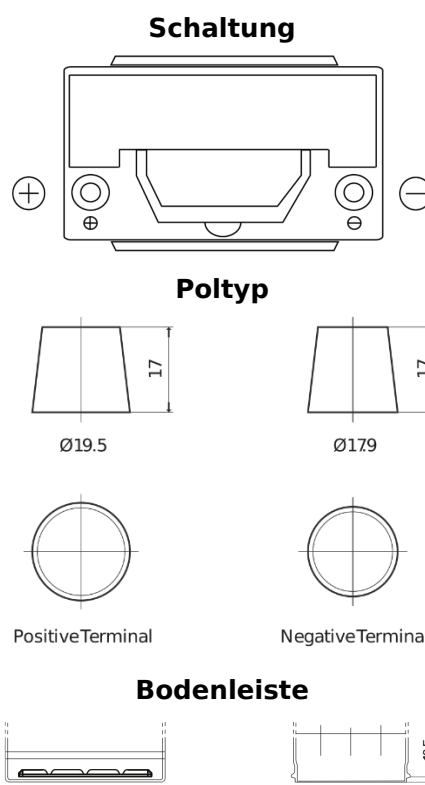

### High-Tech TA955

Type	TA955
Technology	Flooded
EAN/GTIN	3661024054195
Spannung	12 V
Kapazität	95 Ah
Kaltstartwert	800 A
Länge	306 mm
Breite	173 mm
Höhe	222 mm
Kastengröße	D31
Schaltung	ETN 1
Poltyp	EN taper post
Bodenleiste	Korean B1
Gewicht (Änderungen vorbehalten)	21.40 kg