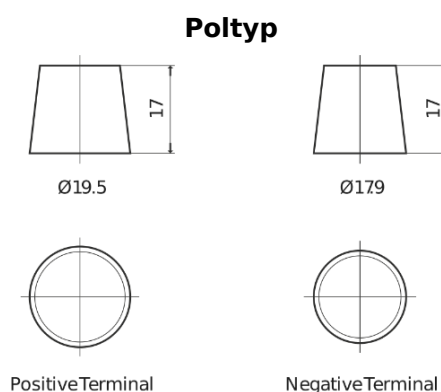

Produktübersicht

Batterien für Lastkraftwagen, Busse, Bauwesen, Landwirtschaft

Endurance+PRO Gel FD2103

Type	FD2103
Technology	GEL
EAN/GTIN	3661024046961
Spannung	12 V
Kapazität	210.0 Ah
Kaltstartwert	1030 A
Länge	518 mm
Breite	274 mm
Höhe	240 mm
Kastengröße	D06
Schaltung	ETN 3
Poltyp	EN taper post
Bodenleiste	B0
Gewicht (Änderungen vorbehalten)	63.50 kg