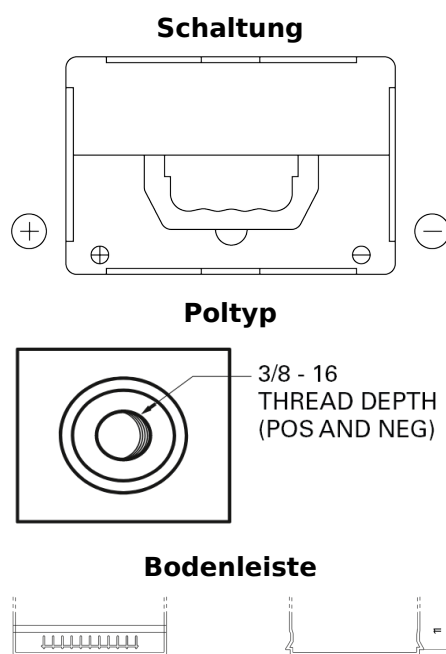

Produktübersicht

Batterien für Autos

Technica TB558

Type	TB558
Technology	Flooded
EAN/GTIN	3661024057158
Spannung	12 V
Kapazität	55 Ah
Kaltstartwert	620 A
Länge	230 mm
Breite	180 mm
Höhe	186 mm
Kastengröße	G75
Schaltung	ETN 1
Poltyp	SAE S 3/8" side Terminal
Bodenleiste	B7
Gewicht (Änderungen vorbehalten)	14.20 kg