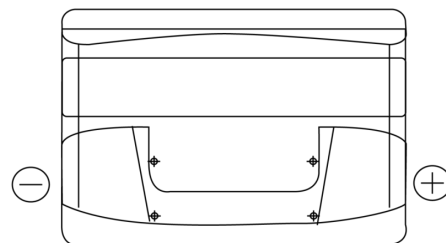

Produktübersicht

Batterien für Autos

Technica TB802

Type	TB802
Technology	Flooded
EAN/GTIN	3661024054652
Spannung	12 V
Kapazität	80.0 Ah
Kaltstartwert	700 A
Länge	315 mm
Breite	175 mm
Höhe	175 mm
Kastengröße	LB4
Schaltung	ETN 0
Poltyp	EN taper post
Bodenleiste	B13
Gewicht (Änderungen vorbehalten)	17.80 kg

Schaltung

Poltyp

PositiveTerminal

NegativeTerminal

Bodenleiste

Design, Merkmale und Spezifikationen können ohne vorherige Ankündigung geändert werden. Wir lehnen jede ausdrückliche oder stillschweigende Zusicherung oder Gewährleistung in Bezug auf die Daten oder Empfehlungen ab und haften in keinem Fall für Verluste oder Schäden, die angeblich daraus entstanden sind. Einige Produkte sind möglicherweise nicht auf Ihrem lokalen Markt erhältlich.