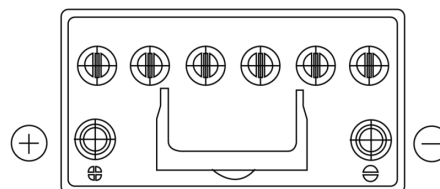

Produktübersicht

Batterien für Autos

EFB TL955

Type	TL955
Technology	EFB
EAN/GTIN	3661024056663
Spannung	12 V
Kapazität	95.0 Ah
Kaltstartwert	800 A
Länge	306 mm
Breite	173 mm
Höhe	222 mm
Kastengröße	D31
Schaltung	ETN 1
Poltyp	EN taper post
Bodenleiste	Korean B1
Gewicht (Änderungen vorbehalten)	21.80 kg

Schaltung

Poltyp

Positive Terminal

Negative Terminal

Bodenleiste

Design, Merkmale und Spezifikationen können ohne vorherige Ankündigung geändert werden. Wir lehnen jede ausdrückliche oder stillschweigende Zusicherung oder Gewährleistung in Bezug auf die Daten oder Empfehlungen ab und haften in keinem Fall für Verluste oder Schäden, die angeblich daraus entstanden sind. Einige Produkte sind möglicherweise nicht auf Ihrem lokalen Markt erhältlich.