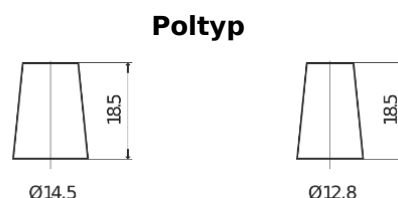

**Produktübersicht**

Batterien für Autos

**Excell EB357**

Type	EB357
Technology	Flooded
EAN/GTIN	3661024034340
Spannung	12 V
Kapazität	35 Ah
Kaltstartwert	240 A
Länge	187 mm
Breite	127 mm
Höhe	220 mm
Kastengröße	B19
Schaltung	ETN 1
Poltyp	JIS taper post
Bodenleiste	B0
Gewicht (Änderungen vorbehalten)	8.90 kg