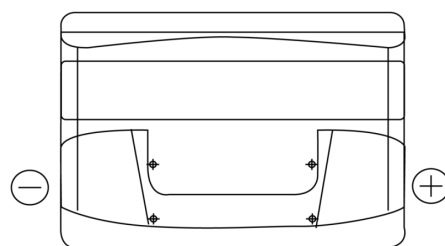

Batterie pour votre voiture

Technica TB712

Reference	TB712
Technology	Flooded
EAN/GTIN	3661024054645
Tension	12 V
Capacité	71.0 Ah
CCA	670 A
Longueur	278 mm
Largeur	175 mm
Hauteur	175 mm
Dimensions boîtier	LB3
Polarité	ETN 0
Type de borne	EN taper post
Fixation	B13
Poid (sujet à variation)	15.30 kg

Polarité

Type de borne

Positive Terminal

Negative Terminal

Fixation

La conception, les caractéristiques et les spécifications peuvent être modifiées sans préavis. Nous déclinons toute représentation ou garantie, expresse ou implicite, concernant les données ou les recommandations, et ne serons en aucun cas responsables de toute perte ou dommage prétendument survenu en conséquence. Certains produits peuvent ne pas être disponibles sur votre marché local.