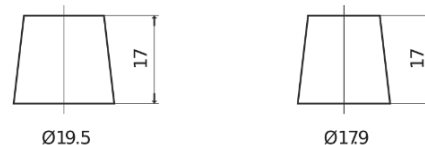

Vision d'ensemble de la Batterie

Batterie pour votre voiture

AGM TK950

Reference	TK950
Technology	AGM
EAN/GTIN	3661024055741
Tension	12 V
Capacité	95.0 Ah
CCA	850 A
Longueur	353 mm
Largeur	175 mm
Hauteur	190 mm
Dimensions boitier	L05
Polarité	ETN 0
Type de borne	EN taper post
Fixation	B13
Poid (sujet à variation)	26.10 kg

Polarité

Type de borne

Positive Terminal

Negative Terminal

Fixation

La conception, les caractéristiques et les spécifications peuvent être modifiées sans préavis. Nous déclinons toute représentation ou garantie, expresse ou implicite, concernant les données ou les recommandations, et ne serons en aucun cas responsables de toute perte ou dommage prétendument survenu en conséquence. Certains produits peuvent ne pas être disponibles sur votre marché local.