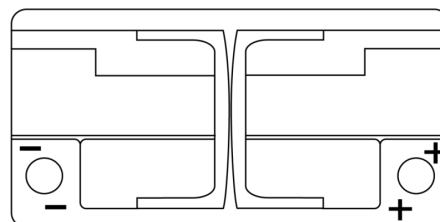

Vision d'ensemble de la Batterie

Batterie pour votre voiture

AGM TK950

Reference	TK950
Technology	AGM
EAN/GTIN	3661024055741
Tension	12 V
Capacité	95.0 Ah
CCA	850 A
Longueur	353 mm
Largeur	175 mm
Hauteur	190 mm
Dimensions boitier	L05
Polarité	ETN 0
Type de borne	EN taper post
Fixation	B13
Poid (sujet à variation)	26.10 kg

Polarité

Type de borne

Positive Terminal

Negative Terminal

Fixation

La conception, les caractéristiques et les spécifications peuvent être modifiées sans préavis. Nous déclinons toute représentation ou garantie, expresse ou implicite, concernant les données ou les recommandations, et ne serons en aucun cas responsables de toute perte ou dommage prétendument survenu en conséquence. Certains produits peuvent ne pas être disponibles sur votre marché local.