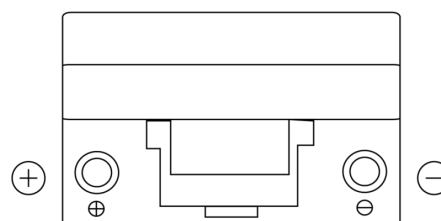

Vision d'ensemble de la Batterie

Batterie pour votre voiture

Power DB705

Reference	DB705
Technology	Flooded
EAN/GTIN	3661024024440
Tension	12 V
Capacité	70.0 Ah
CCA	540 A
Longueur	270 mm
Largeur	173 mm
Hauteur	222 mm
Dimensions boitier	D26
Polarité	ETN 1
Type de borne	EN taper post
Fixation	Korean B1+B6
Poid (sujet à variation)	16.10 kg

Polarité

Type de borne

Positive Terminal

Negative Terminal

Fixation

La conception, les caractéristiques et les spécifications peuvent être modifiées sans préavis. Nous déclinons toute représentation ou garantie, expresse ou implicite, concernant les données ou les recommandations, et ne serons en aucun cas responsables de toute perte ou dommage prétendument survenu en conséquence. Certains produits peuvent ne pas être disponibles sur votre marché local.