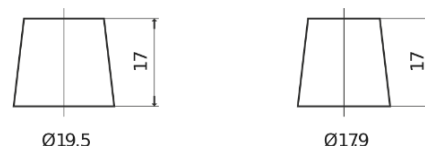

Vision d'ensemble de la Batterie

Batterie pour votre voiture

Power DB705

Reference	DB705
Technology	Flooded
EAN/GTIN	3661024024440
Tension	12 V
Capacité	70.0 Ah
CCA	540 A
Longueur	270 mm
Largeur	173 mm
Hauteur	222 mm
Dimensions boitier	D26
Polarité	ETN 1
Type de borne	EN taper post
Fixation	Korean B1+B6
Poid (sujet à variation)	16.10 kg

Polarité

Type de borne

Positive Terminal

Negative Terminal

Fixation

La conception, les caractéristiques et les spécifications peuvent être modifiées sans préavis. Nous déclinons toute représentation ou garantie, expresse ou implicite, concernant les données ou les recommandations, et ne serons en aucun cas responsables de toute perte ou dommage prétendument survenu en conséquence. Certains produits peuvent ne pas être disponibles sur votre marché local.