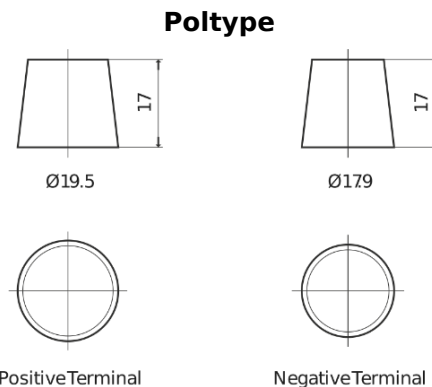

Produkt oversigt

Batterier til Lastbiler, Busser, Entreprenør, Landbrug

StartPRO EG145A

Bestil nr.	EG145A
Technology	Flooded
EAN/GTIN	3661024035552
Spænding	12 V
Kapacitet	145.0 Ah
CCA	1000 A
Længde	360 mm
Bredde	253 mm
Højde	240 mm
Kasse størrelse	F21
Polstilling	ETN 6
Poltype	EN taper post
Bundbespænding	B0
Vægt (med forbehold)	38.10 kg