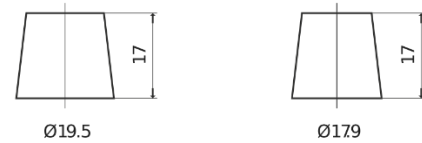

Napatyyppi