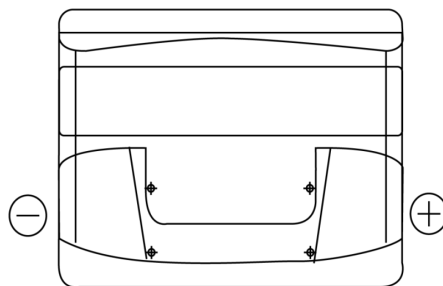

Tuotevalikoima

Akut veneille ja vapaa-ajan ajoneuvoille

Start EN500

Tuotenumero	EN500
Technology	Flooded
EAN/GTIN	3661024036108
Jännite	12 V
Kapasiteetti	50.0 Ah
CCA	450 A
MCA	500
Pituus	207 mm
Leveys	175 mm
Korkeus	190 mm
Laatikon koko	L01
Napaisuus	ETN 0
Napatyyppi	EN taper post
Pohjakiinnitys	B13
Paino (saattaa vaihdella)	12.20 kg

Napaisuus

Napatyyppi

Pohjakiinnitys

Malli, ominaisuudet ja tekniset tiedot voivat muuttua ilman erillistä ilmoitusta. Emme ole vastuussa menetyksistä tai vahingoista, joiden väitetään tapahtuneen muutosten seurauksena. Joitakin tuotteita ei ehkä ole saatavilla paikallisilla markkinoilla.