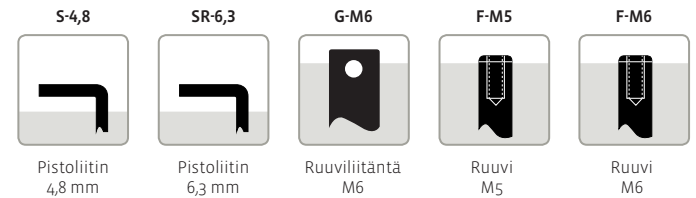

POWERFIT™ S100/S100L – LISÄTIETOJA

- Saatavilla 6 V ja 12 V jännitteille, kapasiteetit 1,2–38 Ah.
- S100 – suunniteltu 5 vuoden käyttöiälle huoneenlämmössä.
- S100L – suunniteltu 10 vuoden käyttöiälle huoneenlämmössä.
- Liitäntä 12 Ah kapasiteettiin asti pistoliittimillä, yli 12 Ah akuissa ruuviliitäntä.

NAPA-TYYPPI

TEKNISET TIEDOT

TIL. NO.	MALLI	KAPASITEETTI (Ah) 25°C			PIT. (mm)	LEV. (mm)	KORK. (mm)	PAINO (kg)	NAPA-TYYPPI Katso yläpuolisen luonnos	NAPA-TYYPPI
		Purkausaika 20 tuntia	Purkausaika 10 tuntia	Purkausaika 1 tunti						
S100 – 6 V										
26106004	POWERFIT S106/4,5S	4,5	4,3	2,7	70	47	106	0,8	S-4,8	
26106012	POWERFIT S106/12SR	12	11,5	7,5	151	51	100	1,8	SR-6,3	
S100 – 12 V										
26112001	POWERFIT S112/1,2S	1,2	1,1	0,7	97	43	58	0,6	S-4,8	
26112101	POWERFIT S112/1,9S	1,9	1,8	1,2	178	35	65	0,9	S-4,8	
26112004	POWERFIT S112/4,5S	4,5	4,3	2,7	90	70	107	1,5	S-4,8	
26112007	POWERFIT S112/7,2S	7,2	6,8	4,4	151	65	99	2,4	S-4,8	
26112107	POWERFIT S112/7,2SR	7,2	6,8	4,4	151	65	99	2,4	SR-6,3	
26112009	POWERFIT S112/9SR	9	8,0	5,3	151	65	99	2,5	SR-6,3	
26112012	POWERFIT S112/12S	12	11,5	7,5	151	98	101	3,5	S-4,8	
26112112	POWERFIT S112/12SR	12	11,5	7,5	151	98	101	3,5	SR-6,3	
26112018	POWERFIT S112/18G6	18	17,2	11	182	77	168	5,4	G-M6	
26112118	POWERFIT S112/18F5	18	17	11,1	182	77	168	5,4	F-M5	
26112026	POWERFIT S112/26G6	26	24,8	16,3	166	175	125	8,0	G-M6	
26112126	POWERFIT S112/26F5	26	24,8	16,3	166	175	125	7,8	F-M5	
26112038	POWERFIT S112/38F6	38	38	23,2	197	165	170	12,2	F-M6	
S100L										
26112207	POWERFIT S112/7LSR	7,4	7,1	4,3	151	65	99	2,5	SR-6,3	
26112212	POWERFIT S112/12LSR	12	11,7	7,4	151	98	101	3,5	SR-6,3	
26112218	POWERFIT S112/18LF5	18	17,7	11,1	181,5	76,5	167,5	5,7	F-M5	
26112025	POWERFIT S112/25LF5	25,4	24,2	14,8	166	175	125	7,8	F-M5	