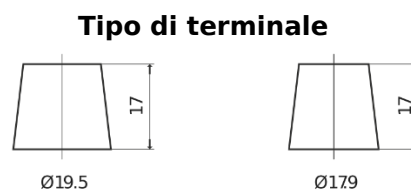

Panoramica prodotti

Batterie per Camion, Bus, macchine da costruzione e agricole

EndurancePRO EFB TX1803

Riferimenti	TX1803
Technology	EFB
EAN/GTIN	3661024056625
Voltaggio	12 V
Capacità	180 Ah
CCA	1000 A
Lunghezza	513 mm
Larghezza	223 mm
Altezza	223 mm
Dimensioni articolo	D05
Polarità	ETN 3
Tipo di terminale	EN taper post
Attacchi base	B0
Peso (soggetto a variazioni)	46.10 kg