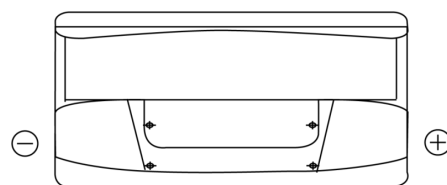

Sortimentsoversikt

Batterier til Biler og lette kjøretøy

Standard TC900

Art.nr.	TC900
Technology	Flooded
EAN/GTIN	3661024054836
Spenning	12 V
Kapasitet	90.0 Ah
CCA	720 A
Lengde	353 mm
Bredde	175 mm
Høyde	190 mm
Kasse	L05
Polstilling	ETN 0
Poltype	EN taper post
Festeknast	B13
Vekt (kan variere)	20.50 kg

Polstilling

Poltype

Positive Terminal

Negative Terminal

Festeknast

Design, egenskaper og tekniske spesifikasjoner kan endres uten forvarsel. Vi fraskriver oss enhver representasjon eller garanti, uttrykt eller underforstått, angående dataene eller anbefalingene, og skal under ingen omstendigheter holdes ansvarlig for tap eller skade som hevdes å ha oppstått som et resultat. Noen produkter kan være utilgjengelig i ditt lokale marked.