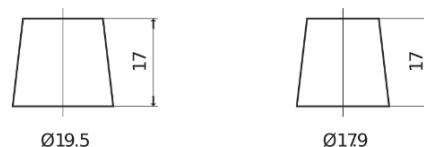

Typ końcówek