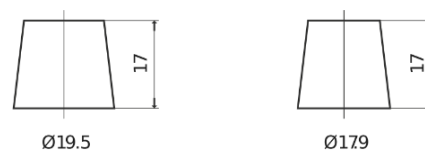

Typ końcówek